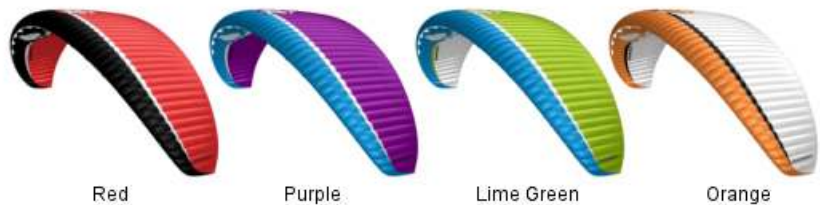

***Der neue Nevada2 in den Grössen 26, 28,30 ist ab sofort verfügbar.
Grösse 22 & 24 ab Ende KW29.***

***Zudem bringt GRADIENT ab Ende August die neuen Nevada2 light heraus!
Wir freuen uns!***

Euer Turnpointteam

nevada2

Der Nevada2 ist ein high-performance Gleitschirm in der EN/LTF B Kategorie. Er zeichnet sich durch sehr gute Gleitleistung, exelentes Handling, hohe Stabilität und hohe Endgeschwindigkeit aus, bei einer hohen Klappstabilität. Dadurch ist der Nevada2 ein sicherer und leistungsstarker Gleitschirm für Pilotenn, die in dieser Klasse daheim sind.